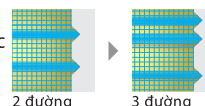

Thân máy bằng kim loại gia tăng độ bền & chắc chắn

Máy hút bụi Hitachi có thân máy bằng kim loại với ba đường gân giúp bảo vệ thùng chứa khỏi bị biến dạng hoặc hư hỏng.

2 đường

3 đường

Chân đế vững chắc

So với các model truyền thống, chân máy vững chắc hơn để nâng đỡ, giúp bánh xe di chuyển nhẹ nhàng và thuận tiện hơn.

Bánh xe lớn đường kính 180mm

Bánh xe đường kính lớn giúp di chuyển nhẹ nhàng và êm ái ngay cả trên mặt sàn có nhiều bậc khác nhau.