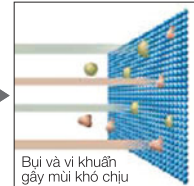

Bộ lọc HEPA

Bộ lọc HEPA có tác dụng lọc hiệu quả các hạt bụi cực nhỏ đồng thời giúp loại bỏ các tác nhân gây dị ứng.

Bộ lọc Nano Titanium

Màng lọc thông thường

Màng lọc Nano Titanium

Nano Titanium là công nghệ đột phá sử dụng chất xúc tác TiO₂ có tác dụng khử mùi và kháng khuẩn cực mạnh.