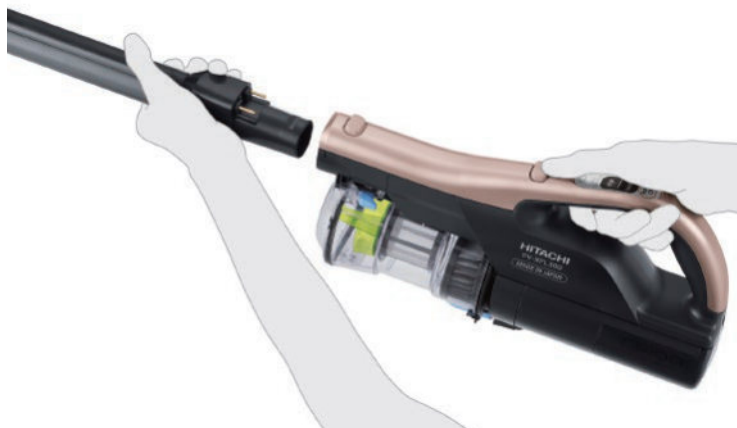

Độ kín khít với sàn nhà và công suất mạnh của chổi xoay tạo ra lực hút mạnh. Đầu hút được tích hợp động cơ, giúp di chuyển dễ dàng ít tốn sức hơn.

Đầu hút nhỏ gọn tích hợp động cơ

Hút sát chân tường

Thiết Kế Thân Thiện Người Dùng

Đế tự đứng
(không cần đến máy khoan cố định)

Máy hút bụi có thể đặt đứng trên đế để dễ dàng vệ sinh sau khi sử dụng.

Tháo dễ dàng bằng một chạm

Ống nối dài cũng có thể tháo rời dễ dàng chỉ với một chạm.

Xả Bụi Dễ Dàng Và Sạch Sẽ