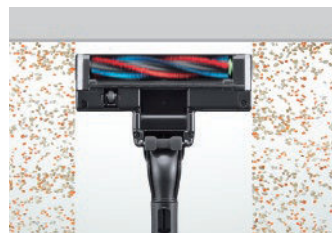

Hút sát chân tường