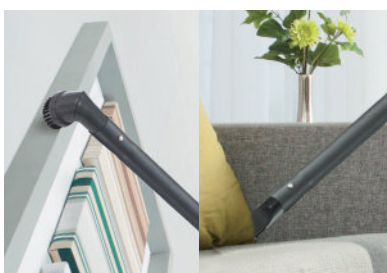

*Model CF-950F, 940Y sử dụng ống hút nhựa.

Ống không xoắn

Dù bạn di chuyển hay xoay đầu hút, ống vẫn không bị xoắn, mang đến sự tiện lợi tuyệt đối trong quá trình vệ sinh.

Chổi hút bụi & Đầu hút khe

Hai loại đầu hút để thay đổi phù hợp với khu vực cần làm vệ sinh.