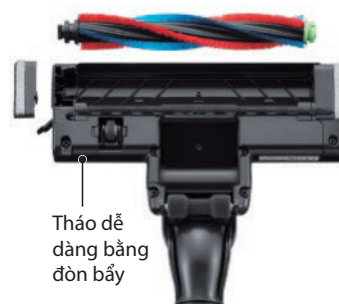

Tháo dễ dàng bằng đòn bẩy

Chổi hút xoay rửa bằng nước được, có thể tháo rời bằng một chạm.