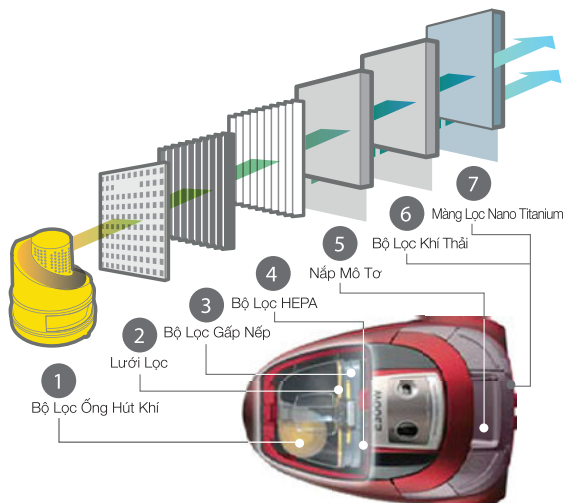

Luồng khí ly tâm tách bụi và không khí

Luồng khí ly tâm tạo ra hiệu ứng mạnh mẽ như những cơn lốc xoáy nhằm tách bụi và không khí.

Lực hút cực mạnh và bền bỉ

Công nghệ nén bụi

Bụi khi được tách ra sẽ bị giữ lại trong khoang chứa bụi và được nén bởi lực xoáy cyclone cực mạnh.

Đễ dàng xả bụi

Khoang chứa bụi rửa được

Điều Khiển Từ Xa Trên Tay Cầm

Bộ phận điều khiển từ xa bằng tia hồng ngoại giúp điều chỉnh công suất hút để dễ dàng từ CAO / TRUNG BÌNH / THẤP khi hút bụi. Khi có nhiều bụi, chỉ đơn giản chuyển qua chế độ CAO để tăng công suất hút. Thậm chí bạn cũng có thể tắt máy ngay lập tức nếu phát hiện vật dụng khác không phải bụi bị hút vào.

※Áp dụng cho model CV-SU23V / 22V / 21V / 20V.

Hệ Thống Lọc Khí 7 Bước

Sử dụng công nghệ xoáy cyclone của Hitachi kết hợp bộ lọc HEPA và Nano Titanium, hệ thống lọc khí 7 bước tiên tiến được thiết kế để có thể bắt giữ những hạt bụi nhỏ nhất giúp lọc sạch khí thải.

Bộ lọc HEPA

Bộ lọc HEPA có tác dụng lọc hiệu quả các hạt bụi cực nhỏ đồng thời giúp loại bỏ các tác nhân gây dị ứng.

Bộ lọc Nano Titanium

Màng lọc thông thường

Màng lọc Nano Titanium

Nano Titanium là công nghệ đột phá sử dụng chất xúc tác TiO₂ có tác dụng khử mùi và kháng khuẩn cực mạnh.