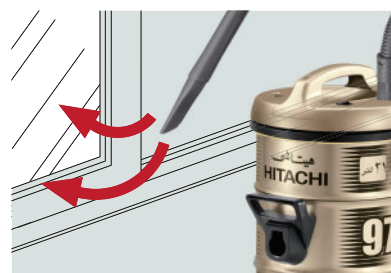

*Model CF-950F, 940Y sử dụng ống hút nhựa.

Ống không xoắn

Dù bạn di chuyển hay xoay đầu hút, ống vẫn không bị xoắn, mang đến sự tiện lợi tuyệt đối trong quá trình vệ sinh.

Chổi hút bụi & Đầu hút khe

Hai loại đầu hút để thay đổi phù hợp với khu vực cần làm vệ sinh.