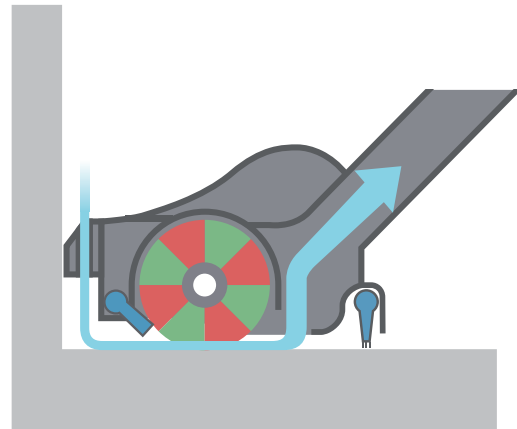

Bộ đôi nắp đồng bộ đóng và mở cùng lúc giúp hút sạch các phân tử bụi cực nhỏ.

Nắp trước mở để hút các hạt bụi lớn

Nắp ri-a đóng giúp hút sạch phân tử bụi còn sót lại từ phía sau.

Hút Sát Chân Tường

Dễ dàng làm sạch sàn nhà ngay góc chân tường nhờ thiết kế đầu hút độc đáo

Chổi Hút Xoay Loại Bỏ Hiệu Quả Vi Khuẩn Trên Sàn Nhà*

Tháo dễ dàng bằng đòn bẩy.

* Đã được kiểm nghiệm bởi Kitasato Research Center cho Environmental Science. • Số Báo cáo: Báo cáo KRCEs-Bio.Test số 2018_0065 (Mẫu thử nghiệm PV-BFH900 tương đương với PV-XFH900). • Phương pháp thử: Đo tỷ lệ khử vi khuẩn thu bằng đầu hút ở độ cao 50cm trong 2 giây sau một vòng hút bụi sàn có vi khuẩn. • Mục đã kiểm tra: Vi khuẩn trên sàn nhà. • Kết quả xét nghiệm: Giảm 99% vi khuẩn.