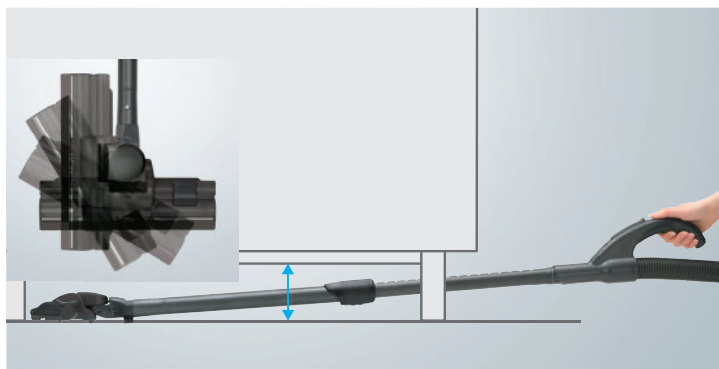

Đầu hút bụi xoay đa hướng & Cơ chế hoạt động phẳng

Đầu hút xoay 90° sang hai bên nên bạn có thể hút sạch bụi cả ở những khu vực hẹp. Đồng thời, đầu hút có thể điều chỉnh thành dạng phẳng nên bạn có thể làm sạch triệt để cả vị trí bên dưới các thiết bị nội thất thấp như gầm giường hoặc sofa.