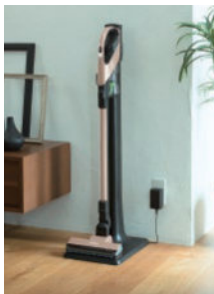

Thiết Kế Thân Thiện Người Dùng

Tùy chọn phương thức sạc pin

Chế độ máy dạng đứng trên để sạc

Chế độ máy cầm tay trên để sạc

Chế độ máy cầm tay sạc trực tiếp

Đèn LED

Dễ dàng nhìn thấy ngay cả trong bóng tối

Pin Lithium-ion Tháo Rời Được