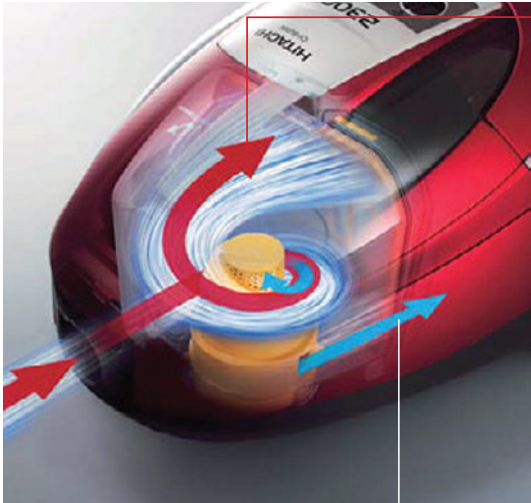

Luồng khí ly tâm tách bụi và không khí

Luồng khí ly tâm tạo ra hiệu ứng mạnh mẽ như những cơn lốc xoáy nhằm tách bụi và không khí.

Lực hút cực mạnh và bền bỉ

Công nghệ nén bụi

Bụi khi được tách ra sẽ bị giữ lại trong khoang chứa bụi và được nén bởi lực xoáy cyclone cực mạnh.

Đễ dàng xả bụi

Khoang chứa bụi rửa được

Điều Khiển Từ Xa Trên Tay Cầm

Bộ phận điều khiển từ xa bằng tia hồng ngoại giúp điều chỉnh công suất hút để dễ dàng từ CAO / TRUNG BÌNH / THẤP khi hút bụi. Khi có nhiều bụi, chỉ đơn giản chuyển qua chế độ CAO để tăng công suất hút. Thậm chí bạn cũng có thể tắt máy ngay lập tức nếu phát hiện vật dụng khác không phải bụi bị hút vào.