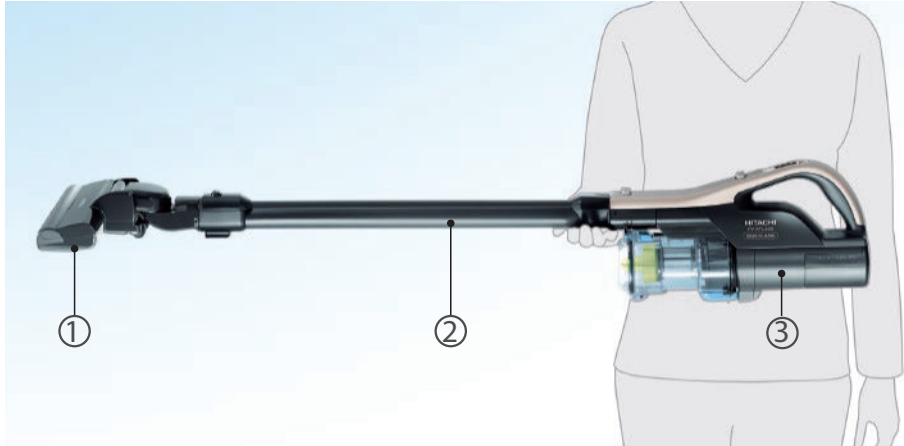

Cho phép bạn sử dụng thêm pin phụ

* Pin phụ không bao gồm

Xả Bụi Dễ Dàng Và Sạch Sẻ

Dễ dàng xả bụi chỉ với một nút chạm nhẹ.

Tháo dễ dàng bằng đòn bẩy

PV-XFL300

Vệ Sinh Nhẹ Nhàng Với Máy Hút Bụi Nhẹ 1.4kg

Giờ đây việc vệ sinh nhà cửa thật nhẹ nhàng, chẳng tốn nhiều sức lực với máy hút bụi không dây nặng chỉ 1,4kg. Thiết kế ống nối dài bằng sợi nhựa gia cường và động cơ quạt công suất cao nhỏ gọn.