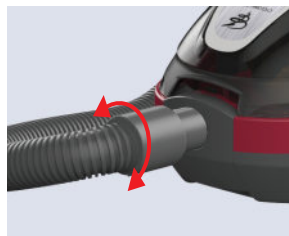

Chổi hút bụi & đầu hút khe 2 trong 1

Móc giữ phụ kiện

Ống nối dài bằng kim loại*²

Điều chỉnh công suất*²

Ống không xoắn

Chức năng thổi

*1 Chỉ áp dụng cho Model CV-SF20V và SF18

*2 Chỉ áp dụng cho Model CV-SF20V