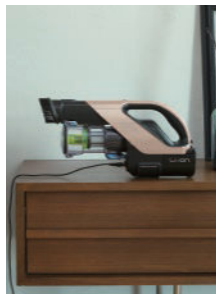

Thiết Kế Thân Thiện Người Dùng

Tùy chọn phương thức sạc pin

Chế độ máy dạng đứng trên để sạc

Chế độ máy cầm tay trên để sạc

Chế độ máy cầm tay sạc trực tiếp

Đèn LED

Dễ dàng nhìn thấy ngay cả trong bóng tối

Pin Lithium-ion Tháo Rời Được