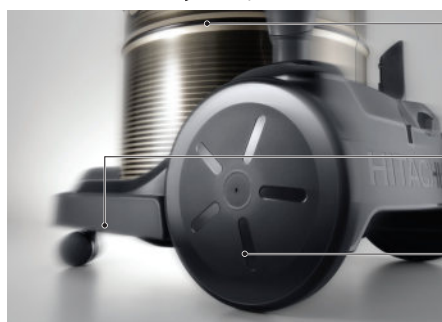

Thân máy cực chắc chắn *Áp dụng cho Model CV-995HC, CV-995DC, 985DC, 975FC.

Thân máy bằng kim loại gia tăng độ bền & chắc chắn

Máy hút bụi Hitachi có thân máy bằng kim loại với ba đường gân giúp bảo vệ thùng chứa khỏi bị biến dạng hoặc hư hỏng.

Chân đế vững chắc

So với các model truyền thống, chân máy vững chắc hơn để nâng đỡ, giúp bánh xe di chuyển nhẹ nhàng và thuận tiện hơn.

Bánh xe lớn đường kính 180mm

Bánh xe đường kính lớn giúp di chuyển nhẹ nhàng và êm ái ngay cả trên mặt sàn có nhiều bậc khác nhau.